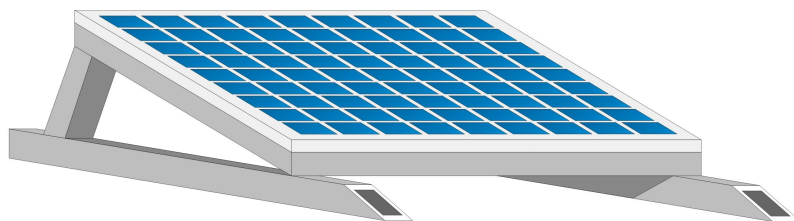

## Das Flachdachsystem:

- ohne Befestigung am Dach
- ohne Beschwerung
- nutzt durch den Gestellverbund und konstruktiv abgestimmte Elemente aerodynamische Effekte zur Standsicherheit

## Das Gestell:

- nicht direkt auf die Dachhaut aufbauen
- auf eine zwischen gelegte Bautenschutzmatte aufbauen

## Trägerprofile:

- Verlegung erfolgt in Nord/Südausrichtung

## Windleitbleche:

- werden an die Trägerprofile montiert